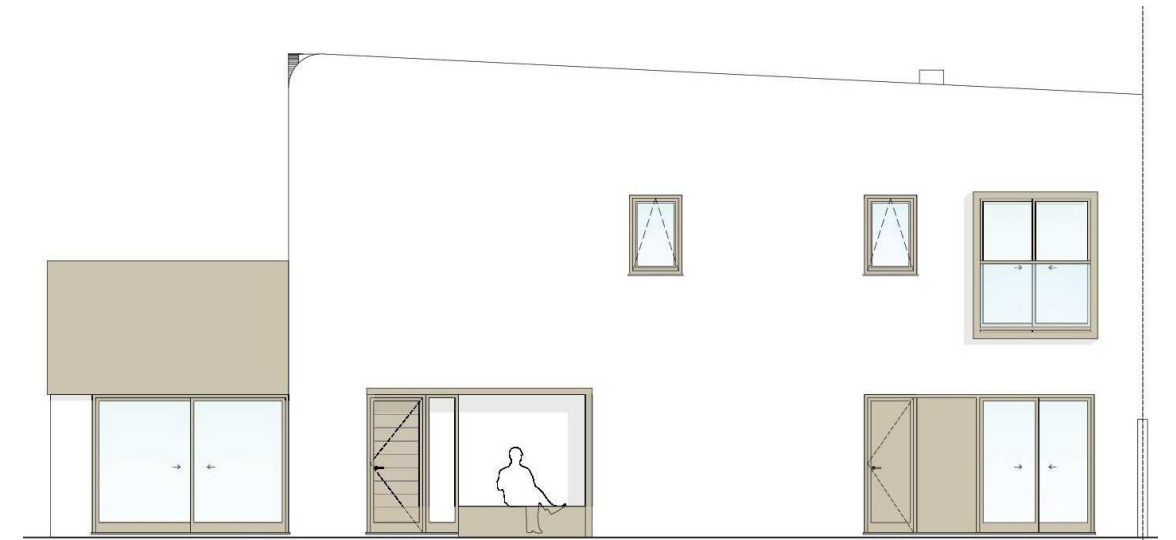

VIVIENDA NÚMERO 13

Vivienda Tipo C

Planta Baja-----	71,80 m ²
Planta Alta -----	51,25 m ²
Total Construida-----	123,05 m ²
Superficie Jardín y Aparcamiento---	112,25 m ²
Superficie Total Parcela-----	184,05 m ²

ALZADO A

PLANTA BAJA.
PLANO DE HABITABILIDAD, MOBILIARIO Y SUPERFICIES

PLANTA PRIMERA.
PLANO DE HABITABILIDAD, MOBILIARIO Y SUPERFICIES