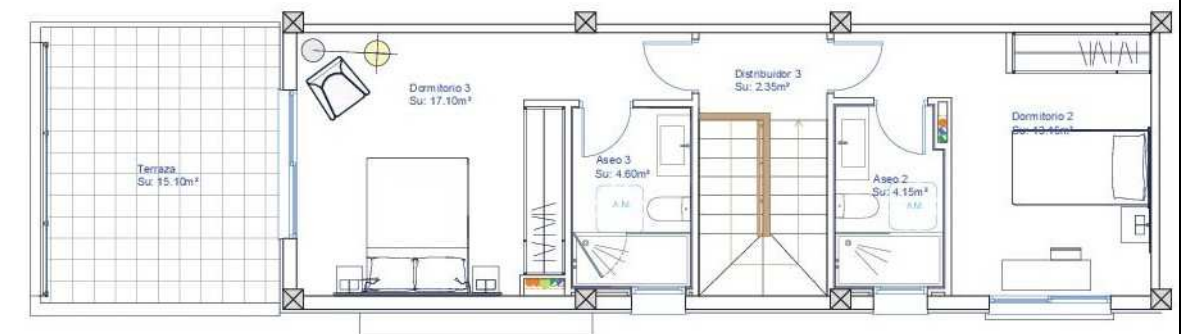

VIVIENDA NÚMERO 13

Vivienda Tipo C

Planta Baja-----	71,80 m ²
Planta Alta -----	51,25 m ²
Total Construida-----	123,05 m ²
Superficie Jardín y Aparcamiento---	112,25 m ²
Superficie Total Parcela-----	184,05 m ²

ALZADO A

PLANTA BAJA.
PLANO DE HABITABILIDAD, MOBILIARIO Y SUPERFICIES

PLANTA PRIMERA.
PLANO DE HABITABILIDAD, MOBILIARIO Y SUPERFICIES