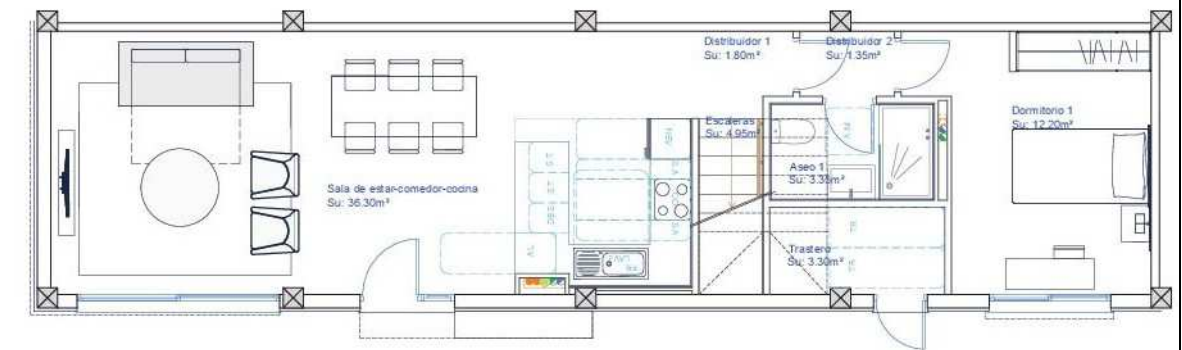

VIVIENDA NÚMERO 13

Vivienda Tipo C

Planta Baja-----	71,80 m ²
Planta Alta -----	51,25 m ²
Total Construida-----	123,05 m ²
Superficie Jardín y Aparcamiento---	112,25 m ²
Superficie Total Parcela-----	184,05 m ²

ALZADO A

PLANTA BAJA.
PLANO DE HABITABILIDAD, MOBILIARIO Y SUPERFICIES

PLANTA PRIMERA.
PLANO DE HABITABILIDAD, MOBILIARIO Y SUPERFICIES